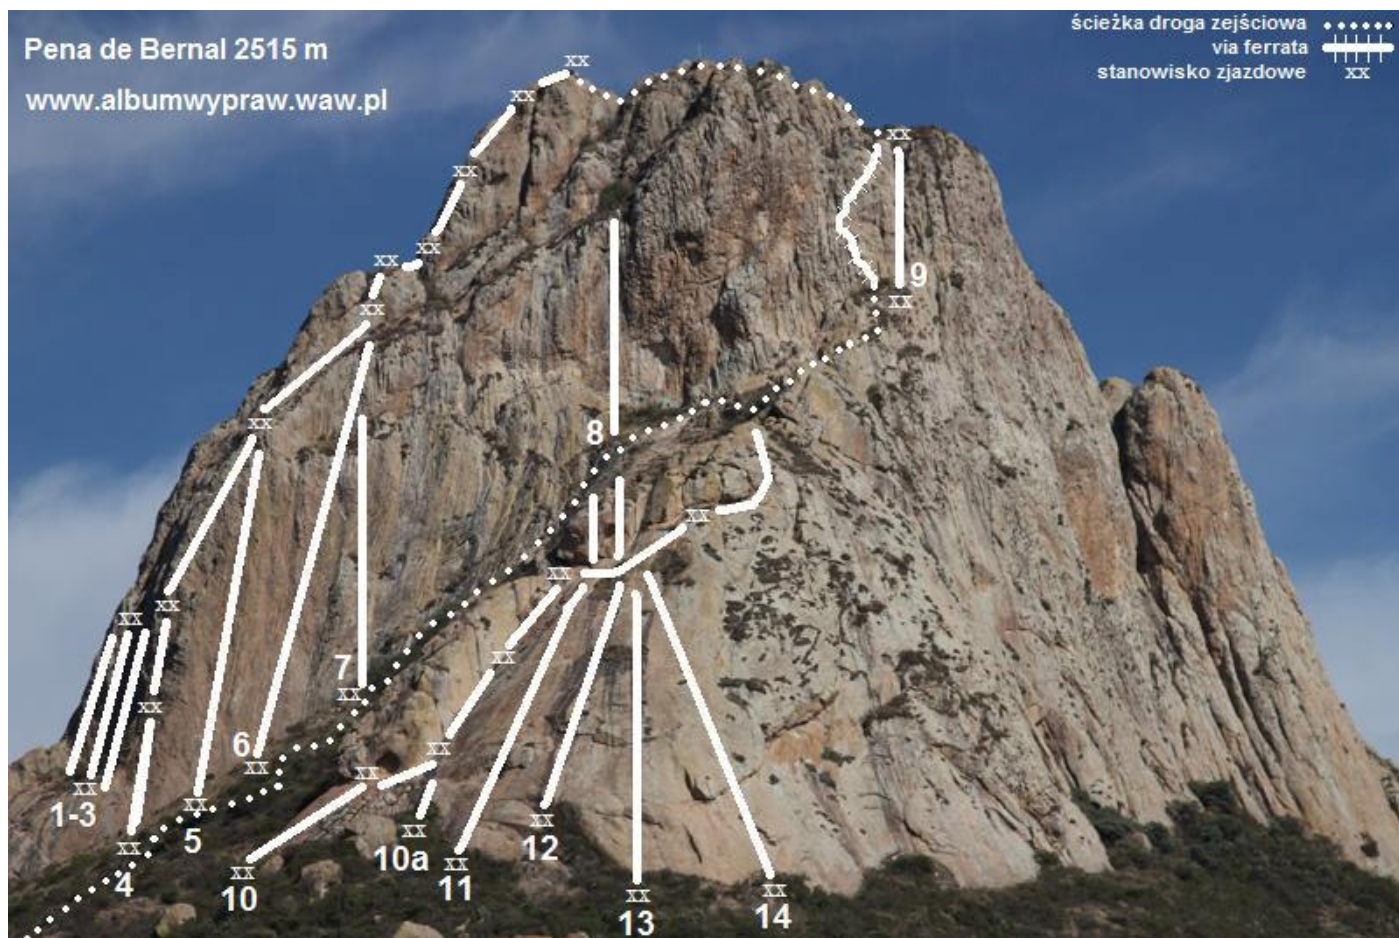

## Pena de Bernal 2515 m

1. El Rosal	???	1 wyciąg
2. La Vaca Loca	???	1 wyciąg
3. Vuelo Sin Ti	???	1 wyciąg
4. Bernalina	5.8	9 wyciągów
5. El Lado Oscuro de la Luna	5.10a	3 wyciągi
6. Horizonte de Estrellas	5.10b	4 wyciągi
7. Asuntos Exteriores	5.10b	2 wyciągi
8. Proyecto	5.11a	???
9. Grapas	5.6	1 wyciąg
10. Variacion del Diedro	5.7	5 wyciągów
10a. Variant II	5.7	1 wyciąg
11. ???	???	???
12. ???	???	???
13. ???	???	???
14. ???	???	???